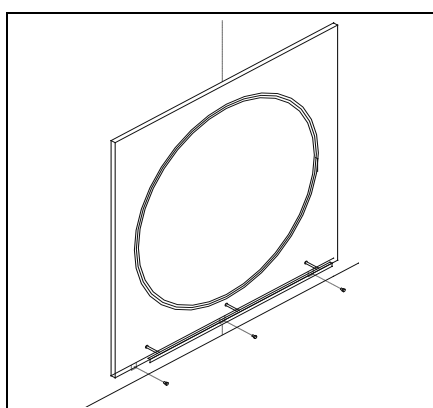

Art. 9328 – WATCH

SCHEMA DI MONTAGGIO

SCHEMA DE MONTAGE

- FISSARE I RIGHETTI PORTASPECCHIO A MURO
- FIXER LES BOIS DE FIXATION PORTE MIRROR AU MUR
- FIX THE FIXING WOODS MIRROR HOLDER AT WALL
- FIJAR LOS GARFOS PORTA ESPEJO EN LA PARED

INSTALLATION INSTRUCTION

ESQUEMA DE MON

- APPENDERE LA SPECCHIERA
- ACCROCHER LA GLACE
- HANG THE LOOKING GLASS
- COLGAR EL ESPEJO

- FISSARE LA SPECCHIERA IN BASSO A MURO CON 3 VITI
- FIXER LA GLACE EN BAS AU MUR AVEC 3 VIS
- FIX THE LOOKING GLASS DOWN AT WALL WITH 3 SCREWS
- FIJAR EL ESPEJO A BAJO EN LA PARED CON 3 TORNILLOS