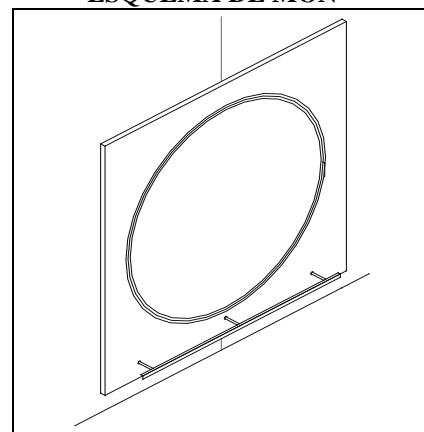

Art. 9328 – WATCH

SCHEMA DI MONTAGGIO

SCHEMA DE MONTAGE

- FISSARE I RIGHETTI PORTASPECCHIO A MURO
- FIXER LES BOIS DE FIXATION PORTE MIRROR AU MUR
- FIX THE FIXING WOODS MIRROR HOLDER AT WALL
- FIJAR LOS GARFOS PORTA ESPEJO EN LA PARED

INSTALLATION INSTRUCTION

ESQUEMA DE MON

- APPENDERE LA SPECCHIERA
- ACCROCHER LA GLACE
- HANG THE LOOKING GLASS
- COLGAR EL ESPEJO

- FISSARE LA SPECCHIERA IN BASSO A MURO CON 3 VITI
- FIXER LA GLACE EN BAS AU MUR AVEC 3 VIS
- FIX THE LOOKING GLASS DOWN AT WALL WITH 3 SCREWS
- FIJAR EL ESPEJO A BAJO EN LA PARED CON 3 TORNILLOS