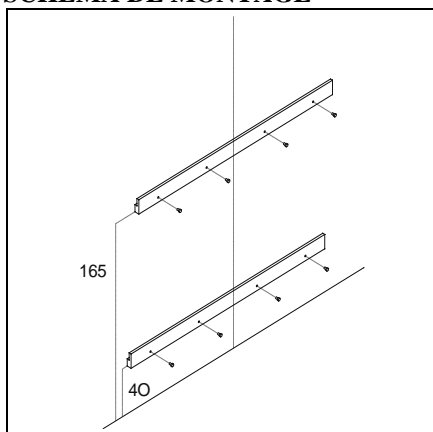

Art. 9328 – WATCH

SCHEMA DI MONTAGGIO

SCHEMA DE MONTAGE

- FISSARE I RIGHETTI PORTASPECCHIO A MURO
- FIXER LES BOIS DE FIXATION PORTE MIRROR AU MUR
- FIX THE FIXING WOODS MIRROR HOLDER AT WALL
- FIJAR LOS GARFOS PORTA ESPEJO EN LA PARED

INSTALLATION INSTRUCTION

ESQUEMA DE MON

- APPENDERE LA SPECCHIERA
- ACCROCHER LA GLACE
- HANG THE LOOKING GLASS
- COLGAR EL ESPEJO

- FISSARE LA SPECCHIERA IN BASSO A MURO CON 3 VITI
- FIXER LA GLACE EN BAS AU MUR AVEC 3 VIS
- FIX THE LOOKING GLASS DOWN AT WALL WITH 3 SCREWS
- FIJAR EL ESPEJO A BAJO EN LA PARED CON 3 TORNILLOS